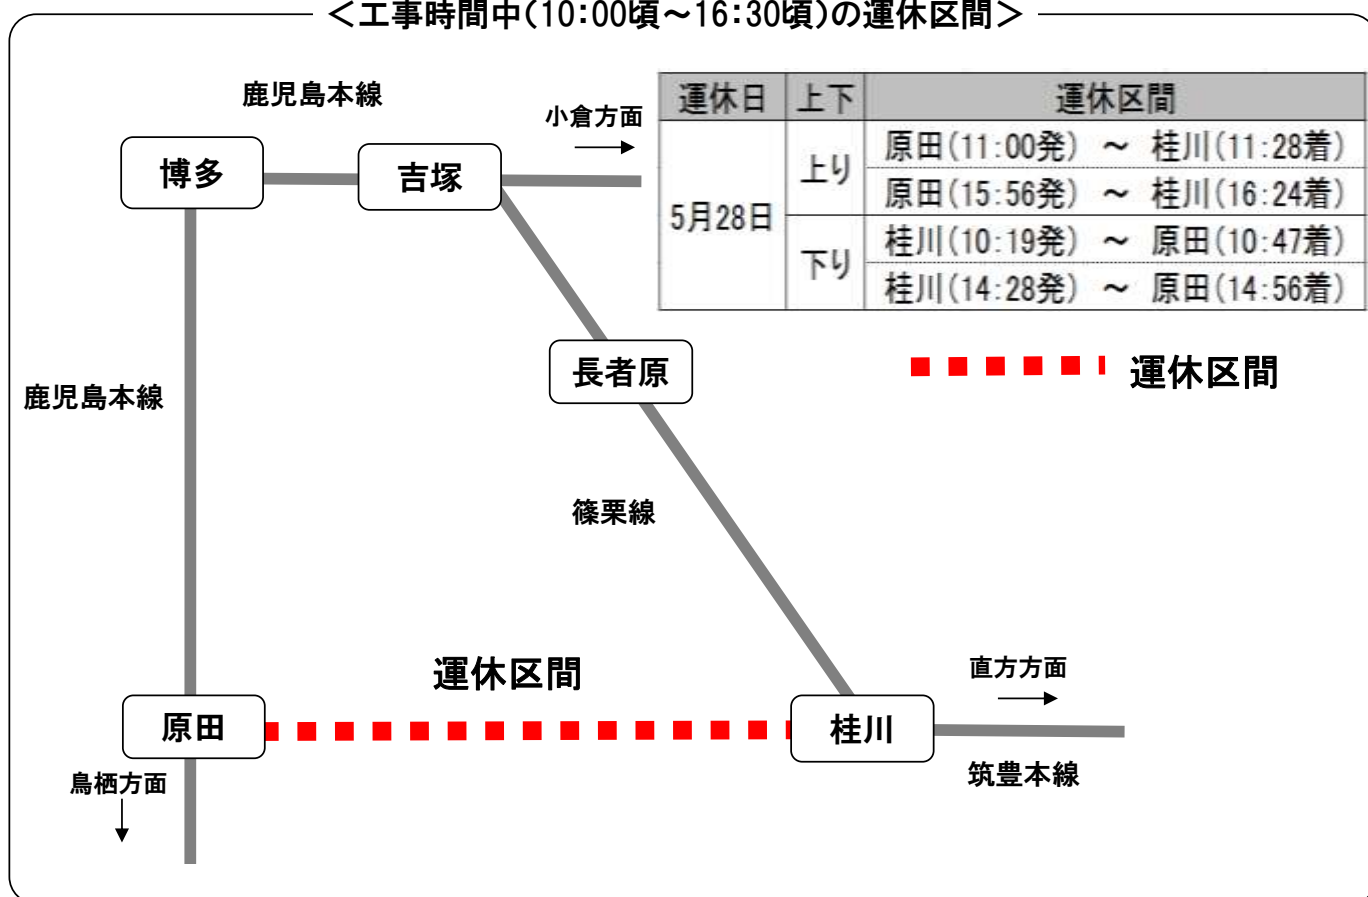

原田線 桂川駅～原田駅間昼間拡大間合い工事に伴う

列車の運休のお知らせ

平成30年5月28日(月)原田線 桂川駅～原田駅間において
昼間拡大間合い工事を実施します。

これに伴い、工事時間帯の列車が運休となります。

なお、同区間のバス及びタクシーによる代行輸送は実施いたしません。
お客さまには大変ご迷惑をお掛け致しますが、予めご了承ください。

日時 平成30年5月28日(月)

時間 10:00頃～16:30頃

運休列車 原田線を運転する列車

<工事時間中(10:00頃～16:30頃)の運休区間>

列車の時刻のお問い合わせは、

駅係員または筑豊篠栗鉄道事業部:0949-22-0985(平日9:00～17:35)へおたずねください。