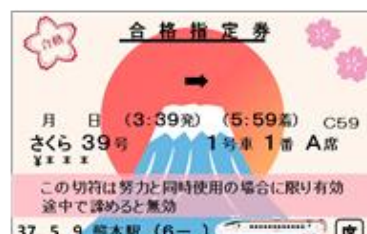

### 3 内 容

(1) 熊本駅から上熊本駅までの乗車券(210円)をご購入いただいたお客さまに、3つのプレゼントをご用意。

※先着1,110名様 「1,110券(いい受験)発売！」

- ・ “さくら咲く” を引用した志望校行きの新幹線「さくら<sup>39</sup>号」の合格指定券
- ・ 受験生の願いを込める「合格祈願絵馬」
- ・ “きっと勝つ” の思いを込めた「キットカット」

(2) 受験生が合格を祈願できるように、「一勝地阿蘇神社」から分祀を受けた、「熊本桜燕神社」を熊本駅みどりの窓口前に設置。

### 4 その他

数量限定の為、無くなり次第終了となります。

【乗車券イメージ】

【合格指定券イメージ】

【合格祈願絵馬イメージ】

2018年12月27日

JR九州受験生応援企画

人吉駅ジャック！