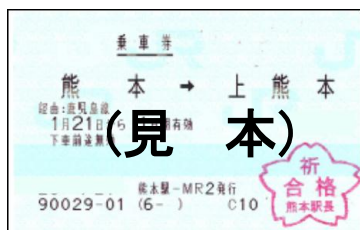

1 開始日：2019年1月11日（金）から

2 実施駅：熊本駅みどりの窓口

### 3 内 容

(1) 熊本駅から上熊本駅までの乗車券(210円)をご購入いただいたお客さまに、3つのプレゼントをご用意。

※先着1,110名様 「1,110券(いい受験)発売！」

- ・ “さくら咲く” を引用した志望校行きの新幹線「さくら<sup>39</sup>号」の合格指定券
- ・ 受験生の願いを込める「合格祈願絵馬」
- ・ “きっと勝つ” の思いを込めた「キットカット」

(2) 受験生が合格を祈願できるように、「一勝地阿蘇神社」から分祀を受けた、「熊本桜燕神社」を熊本駅みどりの窓口前に設置。

### 4 その他

数量限定の為、無くなり次第終了となります。

【乗車券イメージ】

【合格指定券イメージ】

【合格祈願絵馬イメージ】

2018年12月27日

JR九州受験生応援企画

人吉駅ジャック！