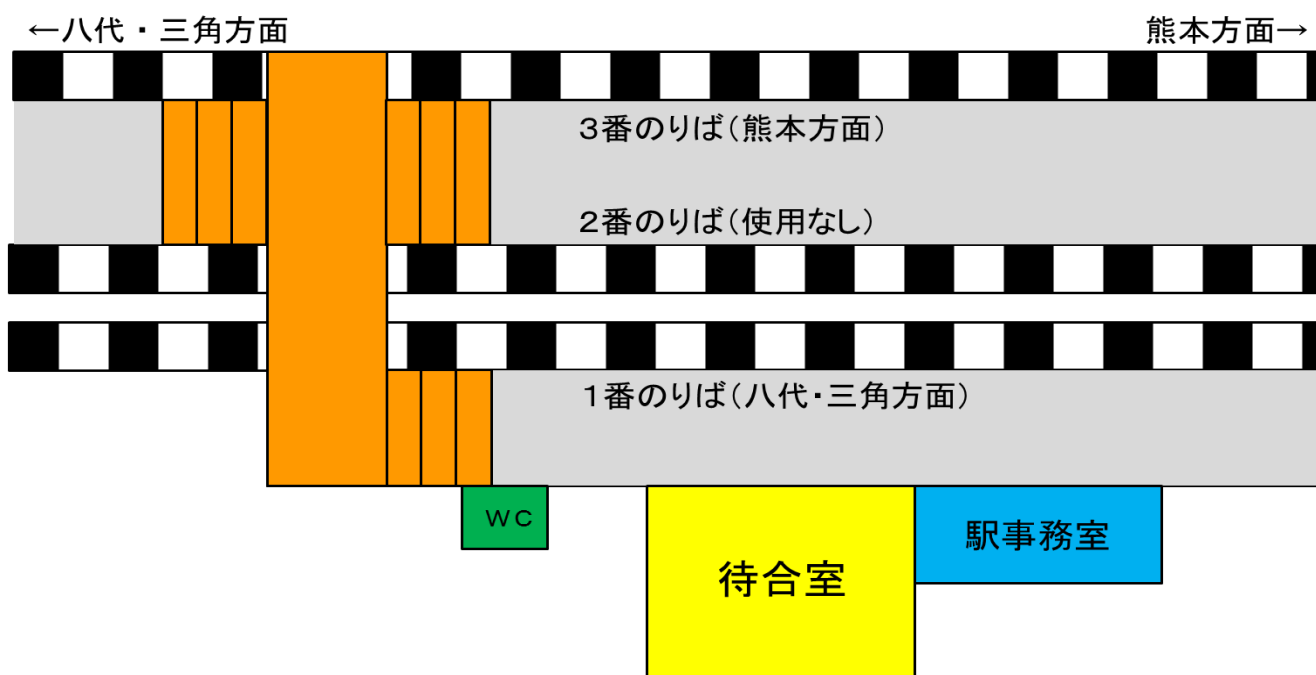

# 川尻駅のりば変更のお知らせ

2018年12月3日(月)の始発列車より川尻駅を出発する八代・三角方面の列車ののりばが、2番のりばから1番のりばに変更となります。のりばが変更となりますのでご利用のお客さまはご注意ください。

## 【現行】

八代・三角方面 . . . 2番のりば

## 【変更(2018年12月3日~)】

八代・三角方面 . . . 1番のりば

## 【2018年12月3日(月)からののりば】

J R九州