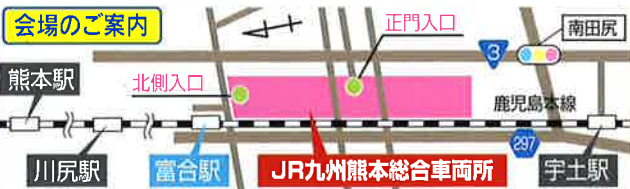

# 新幹線 フエスタ

見て、触れてみんなで感動体験!

ミニトレイン  
乗車会

軌陸車展示

新幹線  
車体上げ

軌道自転車  
体験乗車

ミニ新幹線走行

のりもの大好き  
キッズあつまれ!!

消防車、パトカー、ショベルカー展示  
(当日、緊急出動した際は展示できませんので、  
ご了承下さい。)

in  
熊本  
2018

入場無料

日時

10月28日

9:30~15:30 最終入場受付時間 15:00

会場

JR九州熊本総合車両所

熊本市南区富合町田尻343番地 (JR鹿児島本線「富合駅」徒歩約5分)  
※悪天候、また列車の運行状況により、イベントの全てまたは一部を中止する場合がございます。  
※イベントによっては最終入場前に終了することがございます。ご了承ください。

〈ご来場時のご注意〉

- ◎会場内には駐車場がございませんので、お車でのご来場はご遠慮下さい。
- ◎シャトルバスの運行はございません。
- ◎JR富合駅(徒歩約5分) 及びバス等公共交通機関をご利用ください。
- ◎近隣の方のご迷惑となる周辺店舗・道路等への違法駐車は絶対におやめください。

主な  
イベントの  
ご案内

新幹線運転台見学(抽選)・記念撮影コーナー

トラバーサー移動

イライラ棒

新幹線体験乗車(先着順)

新幹線車内見学

軌道自転車体験乗車

楽しい内容が盛りだくさん!