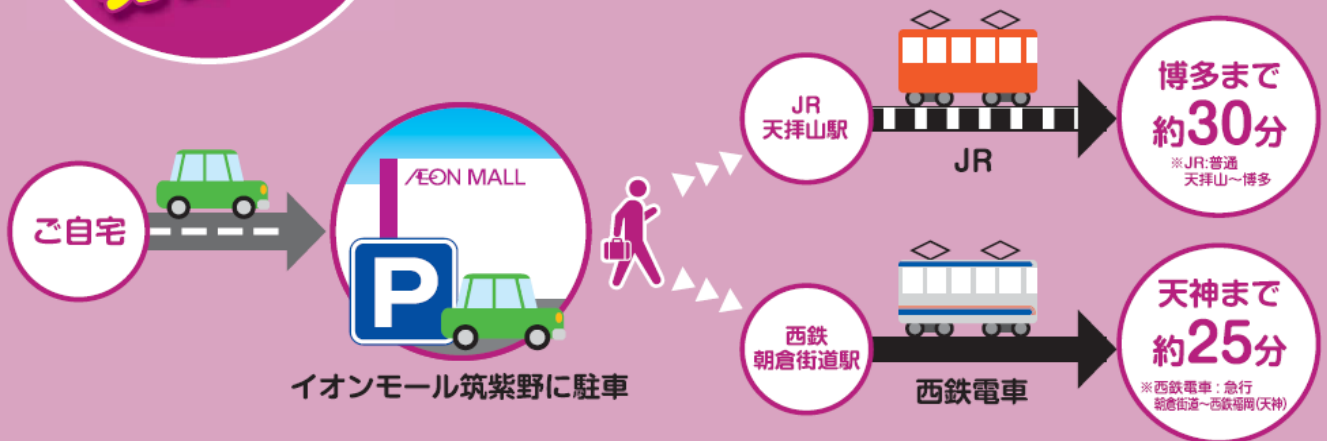

天神・博多への通勤・通学に鉄道をご利用される方へ

## 駐車場をご利用いただけます。

イオンモール筑紫野  
**駐車場利用者  
募集!** 先着  
70台

交通渋滞にイライラせず、スムーズに移動!

イオン商品券(ギフトカード)のご購入が条件となりますが、ご購入分はそのままイオン店舗で使用できるため、駐車場代は **実質無料!**

- 【申込方法】**  
イオンモール筑紫野2Fインフォメーションまで下記必要書類をお持ちください。
- ①パークアンドライド申込書
  - ②イオン商品券の購入 5,000円分/月
  - ③交通ICカードまたは定期券もしくは回数券の提示